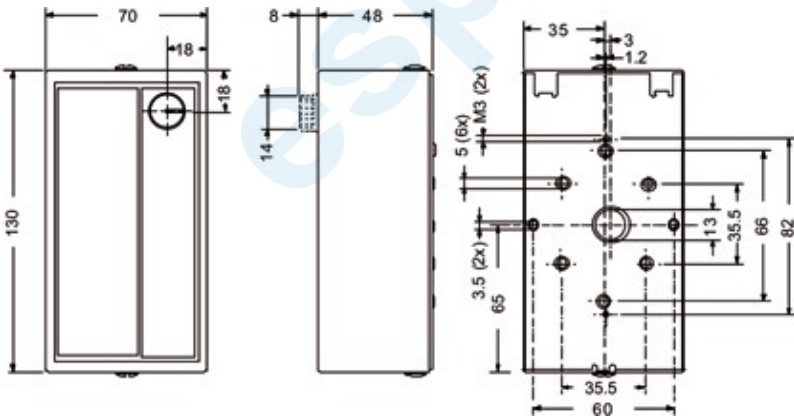

Nem kontrolleri

espa soolntma

W43

Oda nemlendirme cihazları

Bu oda nemlendirme cihazları, nemlendirme veya nem alma ekipmanlarını kontrol etmek için tasarlanmıştır. SPDT kontrolü sağlar.

Algılama elemanı, bu uygulama için bilinen en hassas ve kararlı malzeme olduğu kanıtlanmış, özenle seçilmiş ve işlenmiş insan saçından oluşur. Normal koşullar altında bu kontroller hassasiyetlerini ve doğruluklarını uzun yıllar korurlar.

Özellikler

- Geniş aralık %0 ila %90 RH.
- Toz geçirmez Penn anahtarı
- SPDT Kontaklar
- Sahada ayarlanabilir yüksek ve düşük limit durdurucular
- Ayrı montaj plakası
- A2L soğutucu akışkanların varlığında kullanılmaya uygundur

Boyutlar (mm cinsinden)

Sipariş bilgileri

Kod	Açıklama
W43C-9100	Oda nemlendirme cihazı